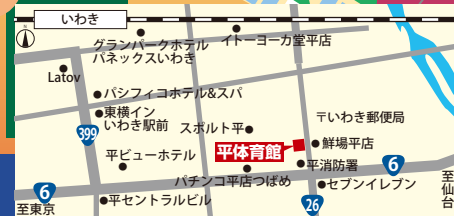

●賃貸住宅等の空き家の改善・活用

●リフォームの補助制度 税制優遇等

●被災した住宅の再建

新築・増改築・リフォーム

住まいに関する
情報がいっぱい!!

11/1(土)・2(日) 午後
「得する住宅情報講座」
開催 会場: 2F大会議室
※詳しい時間等は当日ご確認ください。

バルーンショーや
ミニライブ、
縁日コーナーなど
楽しい催しがいっぱい!

風船の国のアリス バルーンショー

ステージいっぱいに広がる
バルーンアートの世界。
お子様と一緒に楽しみ
下さい。

すけの めくみ 菅野 恵 ミニライブ

東京でライブ活動を展開する
福島市出身のシンガーソングライター。透明感のある
歌声に心が癒されます。

1日 (土)	アリスバルーンショー 1 回目	13:00 ~
2日 (日)	菅野 恵 LIVE	14:00 ~
	アリスバルーンショー 2 回目	15:00 ~

※公演時間は変動する場合があります。